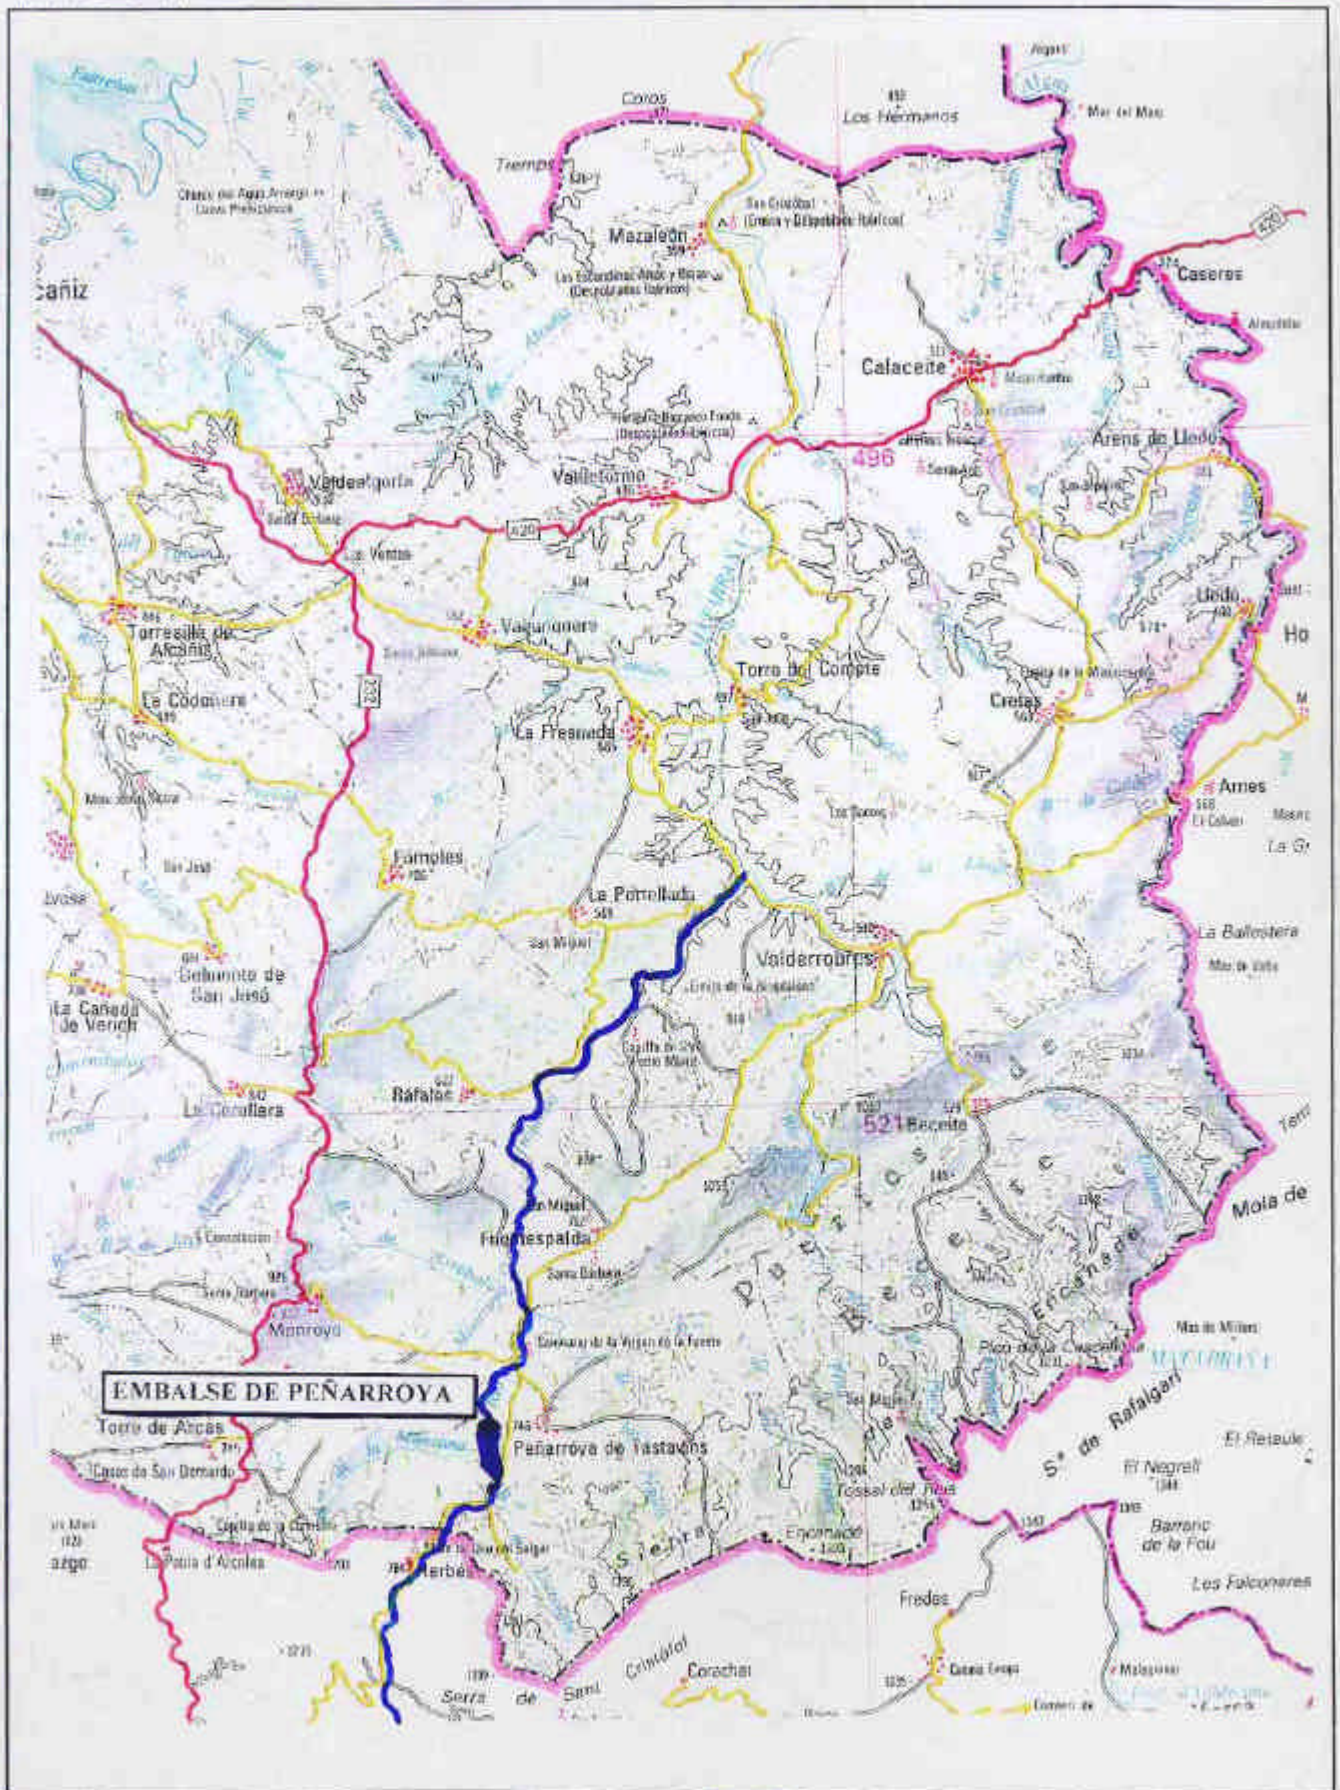

REGULACION EN LA CABECERA DEL RIO TASTAVINS

(Ficha EMB 33)

ESCALA 1:200.000

Noviembre 1.996