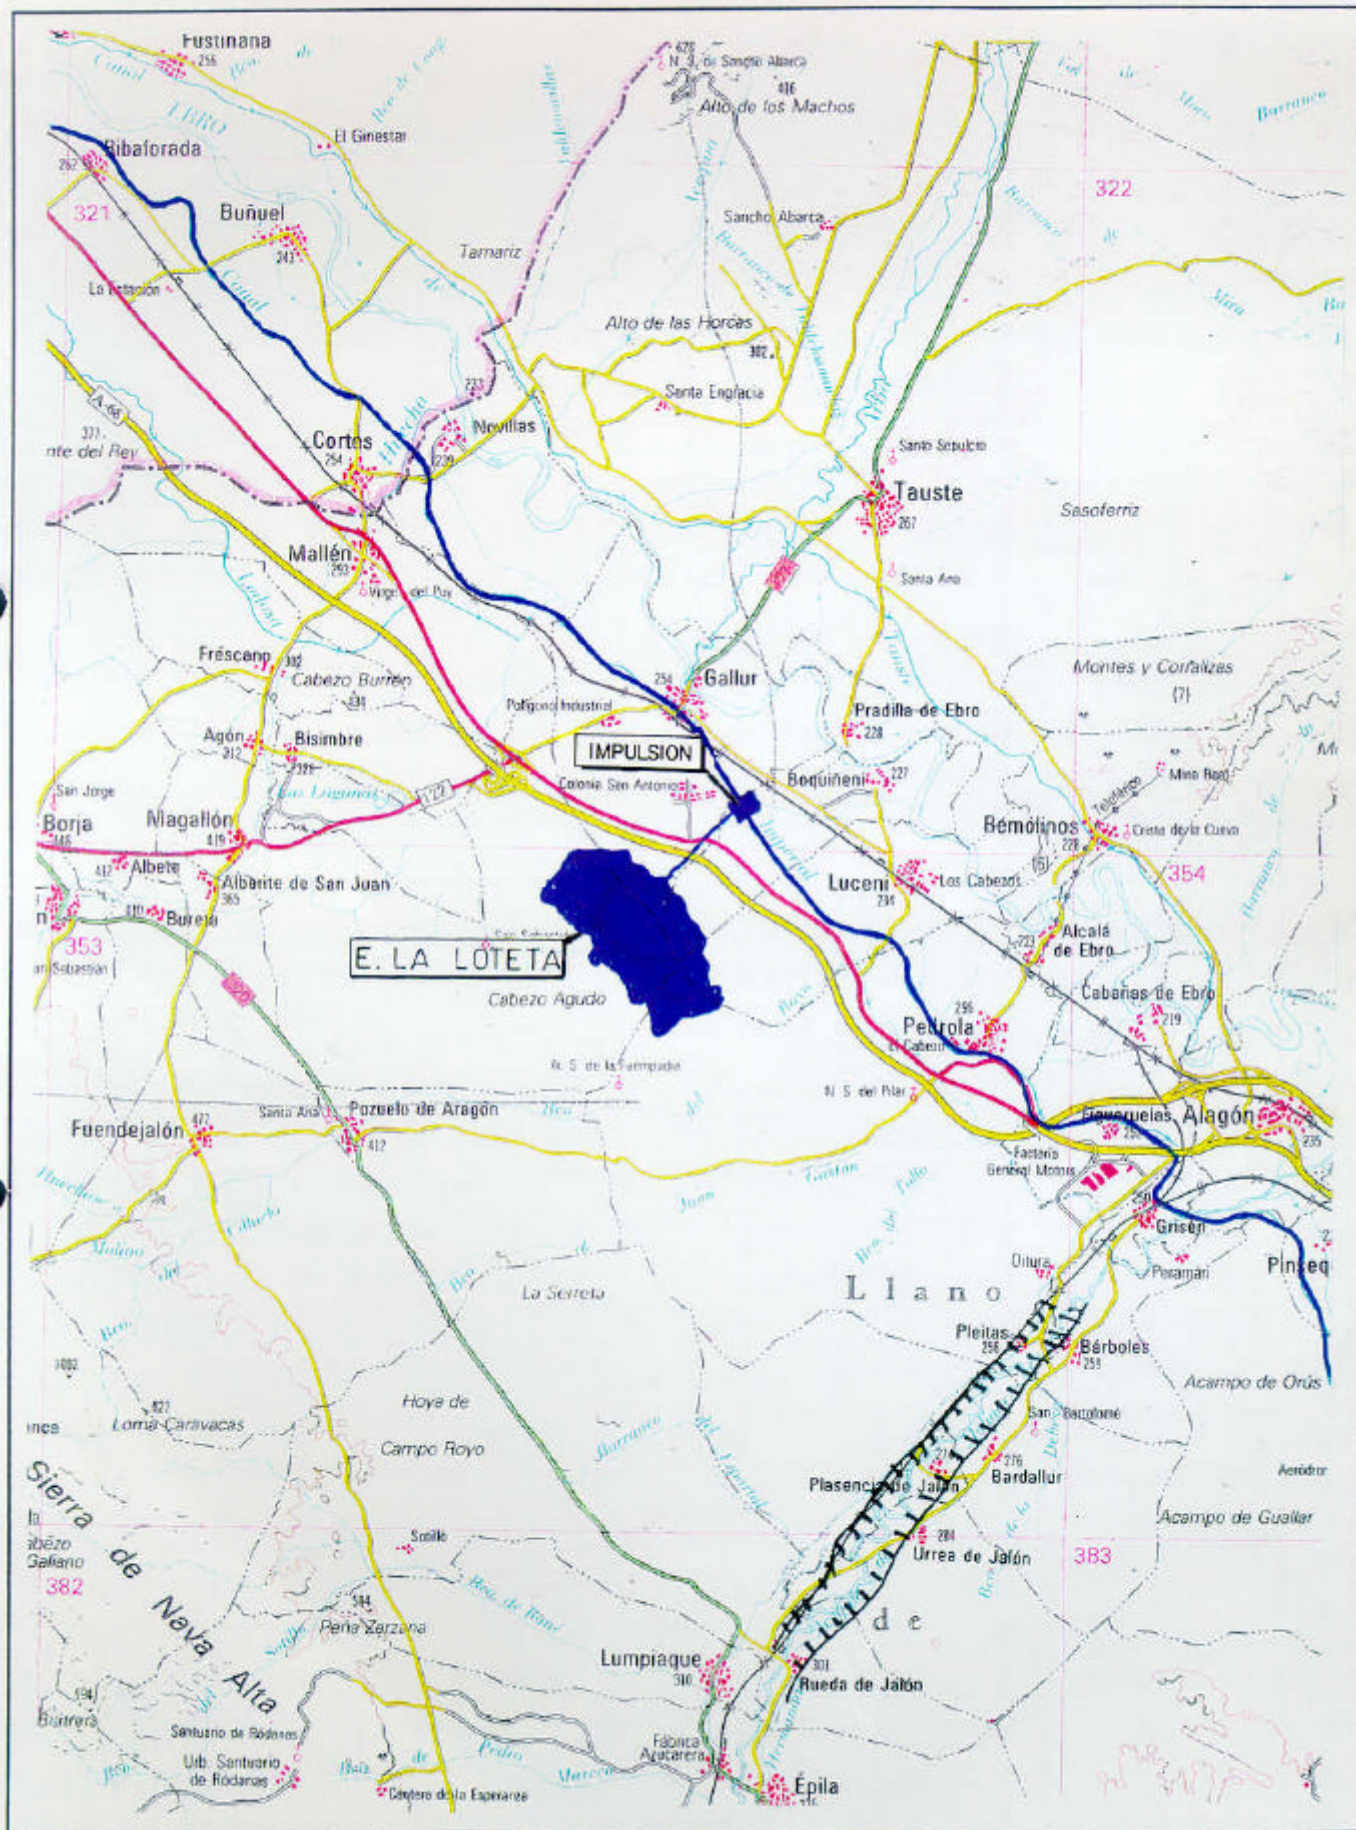

# EMBALSE DE LA LOTETA

ESCALA 1:200.000